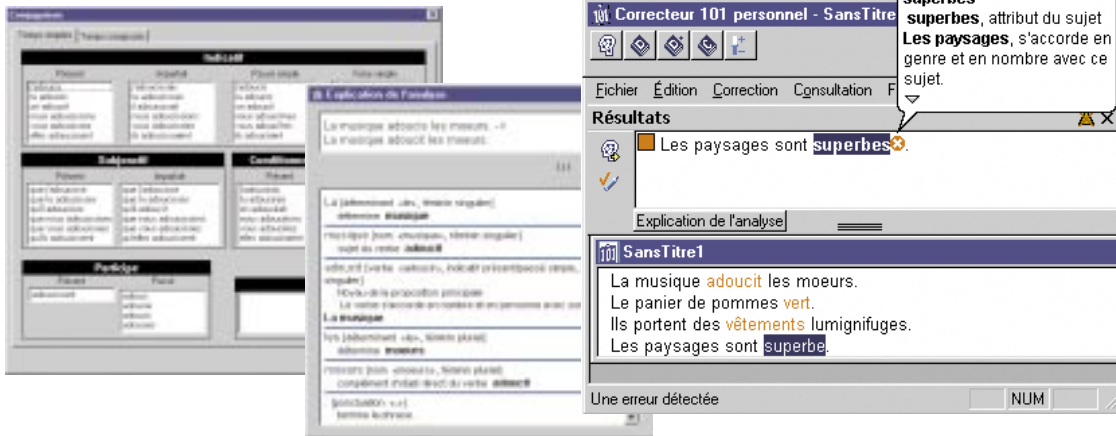

Correcteur personnel

VERSION 5

Si la qualité du français vous importe, le **Correcteur 101** est fait pour vous ! Que vous soyez étudiant ou professionnel travaillant à la maison, la version personnelle du **Correcteur 101** vous aidera à produire des textes irréprochables.

POURQUOI ADOPTER LE CORRECTEUR 101 ?

- ✓ Fait l'analyse grammaticale complète de chaque phrase
- ✓ Corrige l'orthographe, la grammaire et la syntaxe (participes passés, etc.)
- ✓ Explique les erreurs en contexte
- ✓ Signale néologismes, faux amis, homophones (voix et voie), paronymes (conjecture et conjoncture), pièges de la langue, anglicismes, québécoisismes, etc.
- ✓ Ergonomie repensée, interface plus fluide et nouvelle signalisation
- ✓ Rapidité accrue
- ✓ Nouveau conjugateur avec les temps simples et composés
- ✓ Intégration harmonieuse d'une barre d'outils à Microsoft Word et Corel WordPerfect